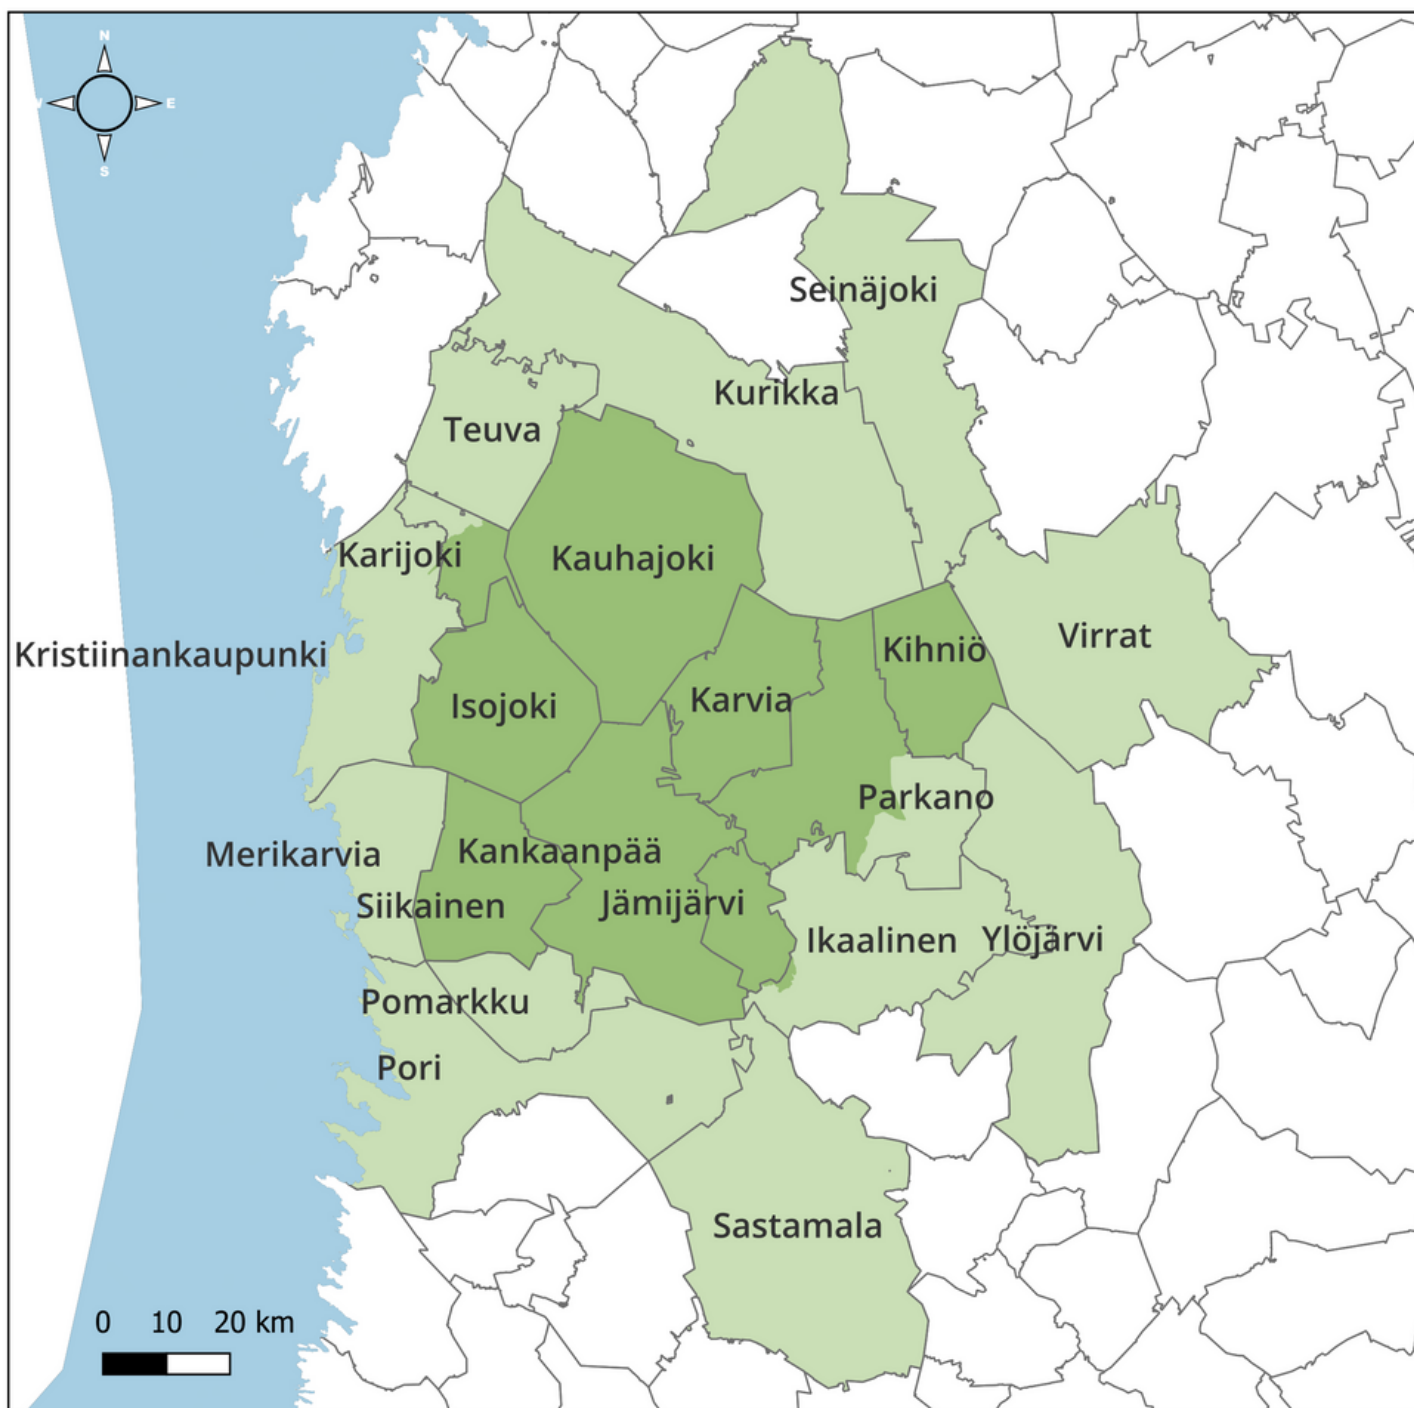

GEOFOOD-ALUE JA -PUSKURIVYÖHYKE

Sisältää Maanmittauslaitoksen
Maastotietokannan 03/2024 aineistoa.

- Selkämeri
- Kuntarajat 2024
- Lauhanvuori - Hämeenkanas Geopark
- Geofood puskurialue