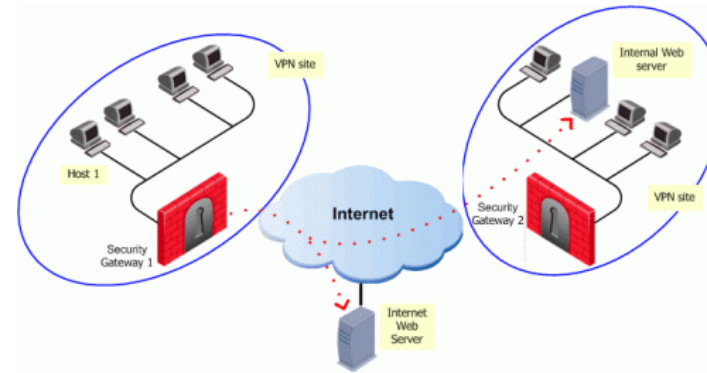

Video-, hälytys-
ja kulunvalvonta

Kamerat
Tallentimet
Hälytysjärjestelmät
”Kululätkät”

Konesali ja
pilvipalvelut

Varmuuskopiointi
DG Drive
M365
www
Virta -ERP

Toimisto &
ergonomia

Sähköpöydät
Ergonomiatuolit
Hiiret &
näppäimistöt

Tietoturva

Ohjelmistot
Ylläpito
Salattu s-posti
MFA (multifactor authentication)

ETÄYHTEYDET:

Etäkäyttövaihtoehdot:

- Mobiili applikaatio
- Pilvipalvelut
- VPN
- Paikallinen verkko

Huomioi etäkäyttömahdollisuus investoidessasi, esim. kuivuri, lämpökeskus, jne.

KAMERAVALVONTA:

- Suunnittelu
- Runkoverkko tilalle (kuitu)
- Yhdistämällä tekniikat saat kustannussäästöjä
- Mitä valvotaan?
- Mistä halutaan seurata?
- Kuka valvoo ja huoltaa?

- Unohda langattomat!

Tietoturva: