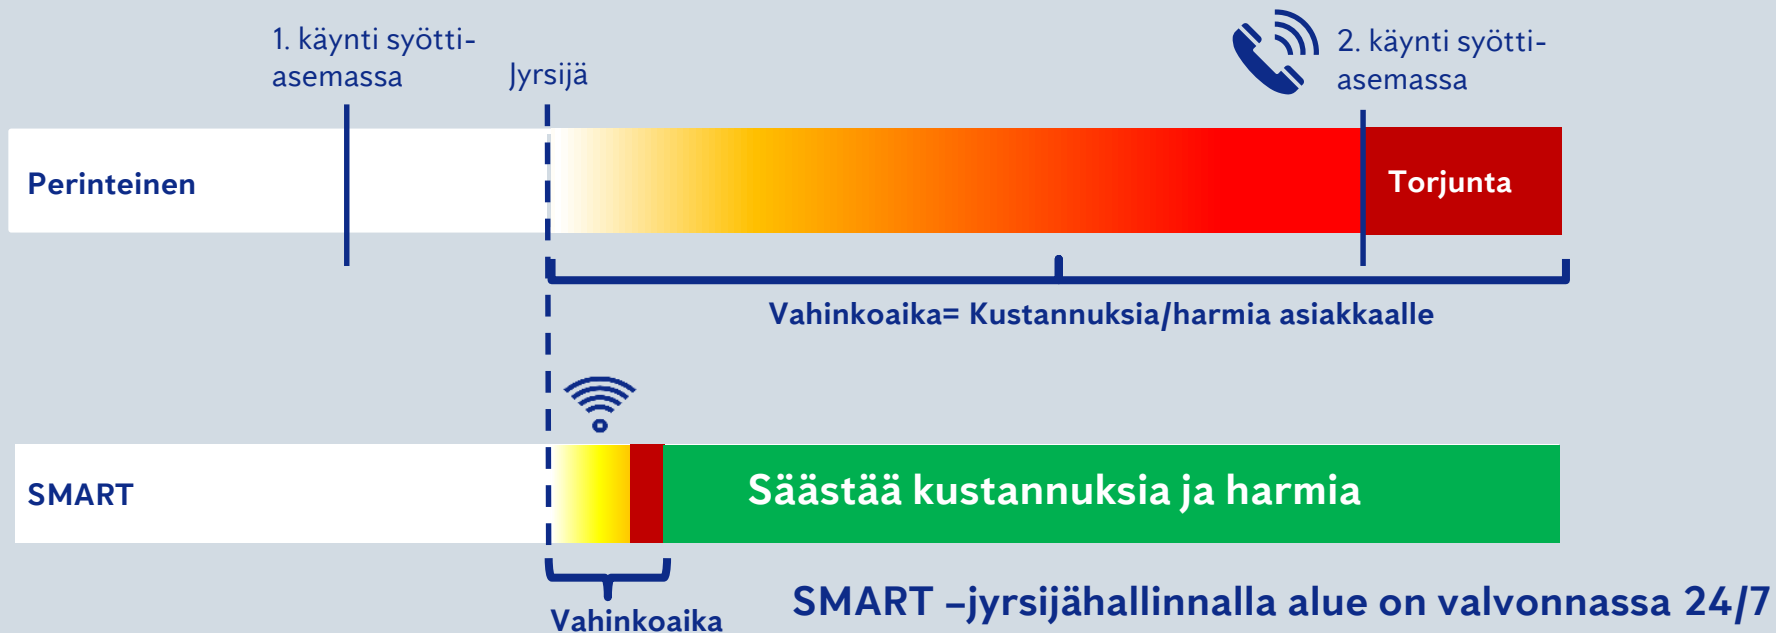

- Tarkastus 4 – 12 x vuodessa tai älylaittein

Torjunnan tehokkuuden varmistaminen!

- Älylaitteilla valvonta 24/7

Perinteinen tuholaistorjunta

Digitaalinen Smart tuholaistorjunta

Jyrsijähavainto – Perinteinen vs. SMART

Perinteisellä jyrsijätorjunnalla mahdolliset jyrsijähavainnot tullaan huomaamaan pelkästään käyntien aikana (esim. 2- 3 kk välein) tai pahimmassa tapauksessa asiakas tekee ensimmäisen havainnon.

Jyrsijähavainto – Perinteinen vs. SMART

Anticimex SMART

Smart Connect

- Smart Connect on Smart-valvontajärjestelmän sydän.

Smart Catch

- Smart Catch on yksittäinen ansa, joka havaitsee ja pysäyttää jyrsijöiden etenemisen maanpinnalla.

Smart Eye

- Smart Eye on pieni sensori, joka havaitsee ja raportoi liikkeitä.

Pienen kokonsa ansiosta sensoria käytetään usein jyrsijöiden suosimissa kapeissa paikoissa.

Miten SMART Catch toimii

1

2

3

Miten SMART Eye toimii

Voidaan asentaa suoraan syöttiasemaan tai vaakatasoon sähköarinan päälle tai välikatolle, jolloin monitoroitava alue on 2 metrin alueelta.