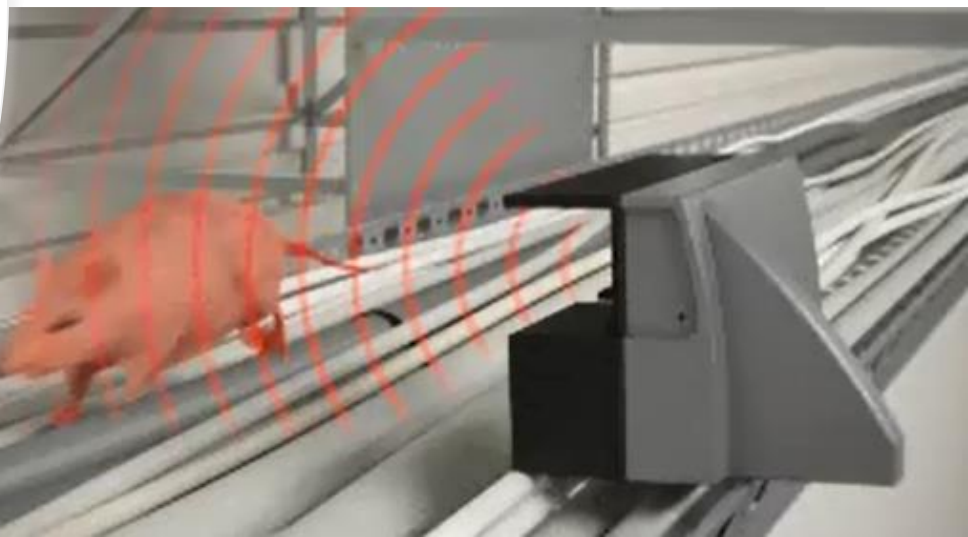

Anticimex SMART

Smart Connect

- Smart Connect on Smart-valvontajärjestelmän sydän.

Smart Catch

- Smart Catch on yksittäinen ansa, joka havaitsee ja pysäyttää jyrsijöiden etenemisen maanpinnalla.

Smart Eye

- Smart Eye on pieni sensori, joka havaitsee ja raportoi liikkeitä.

Pienen kokonsa ansiosta sensoria käytetään usein jyrsijöiden suosimissa kapeissa paikoissa.

Miten SMART Catch toimii

1

2

3

Miten SMART Eye toimii

Voidaan asentaa suoraan syöttiasemaan tai vaakatasoon sähköarinan päälle tai välikatolle, jolloin monitoroitava alue on 2 metrin alueelta.

4

5

6

SMART box ulkona

- Toimii automaattisesti 24/7
- Lähettää Anticimexille dataa jatkuvasti
- Saadaan selville määrän lisäksi onko alueella rottia, hiiriä (metsä- vai kotihiiriä) vai myyriä
- Kuvassa muutaman päivän saaliit boxissa