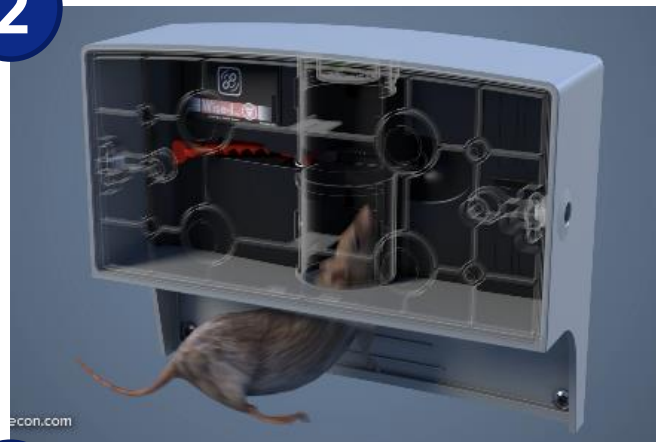

Anticimex SMART

Smart Connect

- Smart Connect on Smart-valvontajärjestelmän sydän.

Smart Catch

- Smart Catch on yksittäinen ansa, joka havaitsee ja pysäyttää jyrsijöiden etenemisen maanpinnalla.

Smart Eye

- Smart Eye on pieni sensori, joka havaitsee ja raportoi liikkeitä.

Pienen kokonsa ansiosta sensoria käytetään usein jyrsijöiden suosimissa kapeissa paikoissa.

Miten SMART Catch toimii

1

2

3

Miten SMART Eye toimii

Voidaan asentaa suoraan syöttiasemaan tai vaakatasoon sähköarinan päälle tai välikatolle, jolloin monitoroitava alue on 2 metrin alueelta.