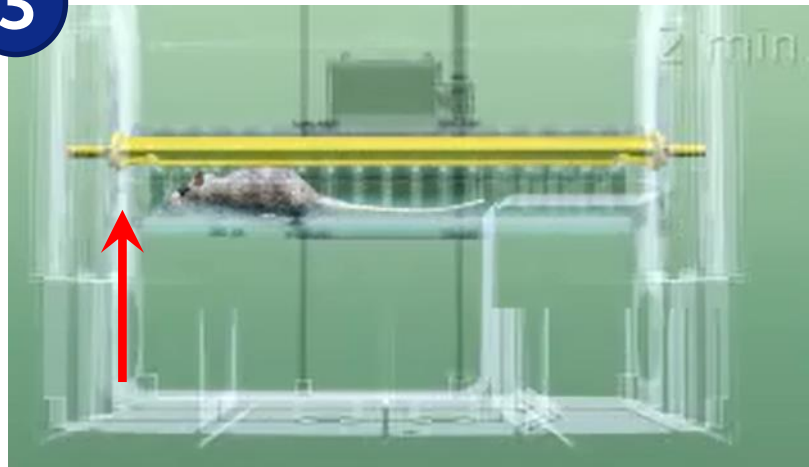

Miten SMART Box toimii

1

Smart Box

2

3