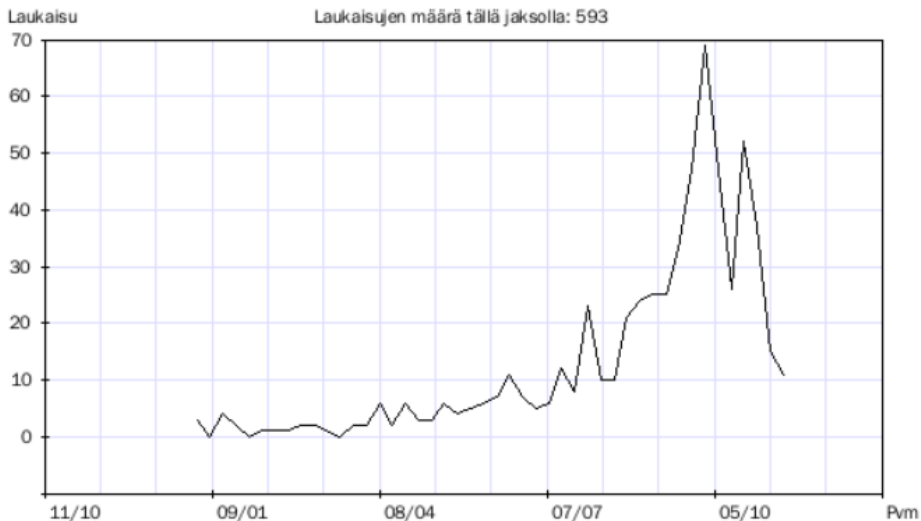

4

5

6

SMART box ulkona

- Toimii automaattisesti 24/7
- Lähettää Anticimexille dataa jatkuvasti
- Saadaan selville määrän lisäksi onko alueella rottia, hiiriä (metsä- vai kotihiiriä) vai myyriä
- Kuvassa muutaman päivän saaliit boxissa

SMART box sisätilassa

- 2 päivän kotihiiret
- Kohteesta poistettiin yli 100 kpl hiiriä torjuntajakson aikana

SMART data

Saalismäärä kotieläintilalla 1.1-18.11.2020

- 593 kpl jyrsojaita (viim. 3 kk 324 kpl)
 - Metsähiiriä 95 %
 - Kotihiiriä 5 %
 - Rottia 0%
- Saaliit saadaan pääosin aina pimeään aikaan, kuvassa 1 laitteen saamat kuolinajat
- Datan avulla saadaan riskialue ja miksi siellä on jyrsojaita. Näin voimme keskittyä tähän alueeseen huomattavasti tehokkaammin ja saada riski minimoitua
- Myrkkutorjunta? Dataa vain arvotaan, vähän syöntiä vai paljon syöntiä...

Aika
17/11-20 02:50
16/11-20 22:30
16/11-20 19:07
05/11-20 20:35
03/11-20 00:33
02/11-20 22:39
02/11-20 05:04
02/11-20 02:04
01/11-20 19:37
01/11-20 18:23
01/11-20 03:25
30/10-20 15:15
30/10-20 05:23
28/10-20 04:14
26/10-20 01:52