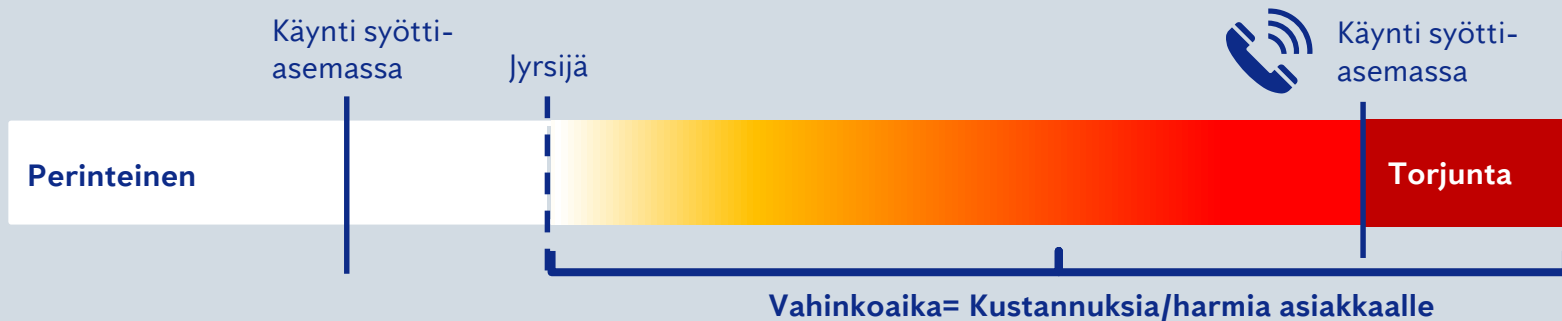

- Tarkastus 4 – 12 x vuodessa tai älylaittein

Torjunnan tehokkuuden varmistaminen!

- Älylaitteilla valvonta 24/7

Perinteinen tuholaistorjunta

Digitaalinen Smart tuholaistorjunta

Jyrsijähavainto – Perinteinen vs. SMART