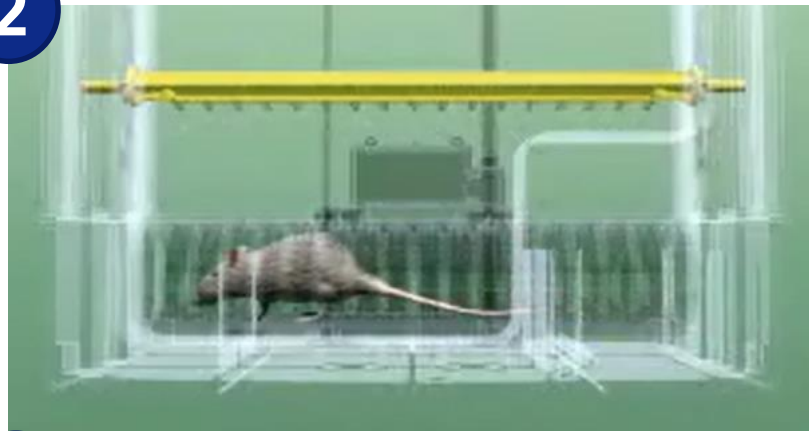

Miten SMART Box toimii

1

Smart Box

2

3