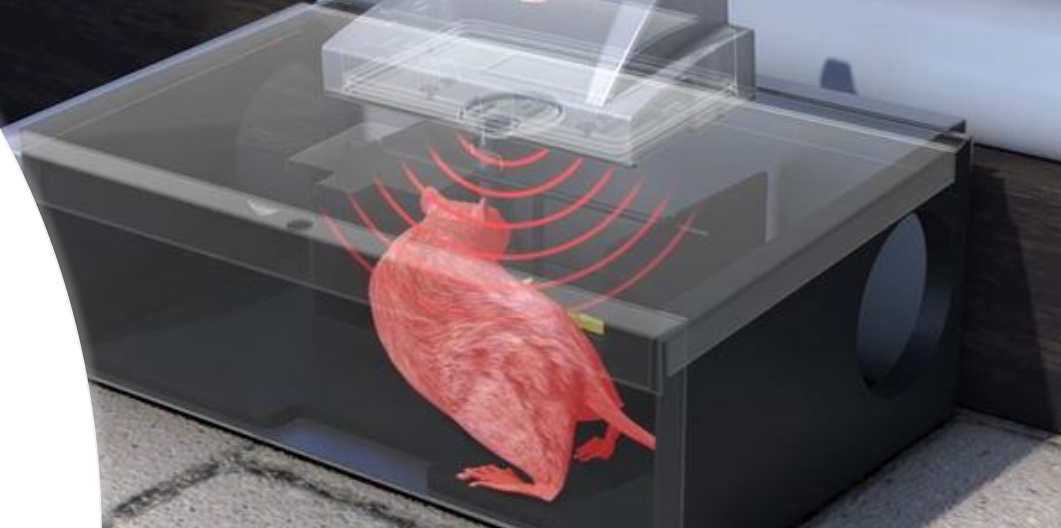

Anticimex SMART

Smart Connect

- Smart Connect on Smart-valvontajärjestelmän sydän.

Smart Catch

- Smart Catch on yksittäinen ansa, joka havaitsee ja pysäyttää jyrsijöiden etenemisen maanpinnalla.

Smart Eye

- Smart Eye on pieni sensori, joka havaitsee ja raportoi liikkeitä.

Pienen kokonsa ansiosta sensoria käytetään usein jyrsijöiden suosimissa kapeissa paikoissa.

Miten SMART Catch toimii

1

2

3

Miten SMART Eye toimii

Voidaan asentaa suoraan syöttiasemaan tai vaakatasoon sähköarinan päälle tai välikatolle, jolloin monitoroitava alue on 2 metrin alueelta.