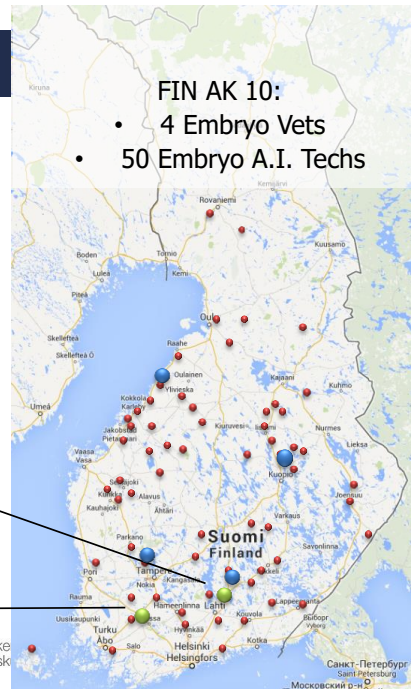

Miten alkiologistiikka toimii kentällä

Alkionsiirtoseminologi Ritva Lahti ja tuotepäällikkö Jaana Vuolteenaho

1

Hollola

1. FIN AK 10:
2. 4 Embryo Vets
   - 50 Embryo A.I. Techs

2