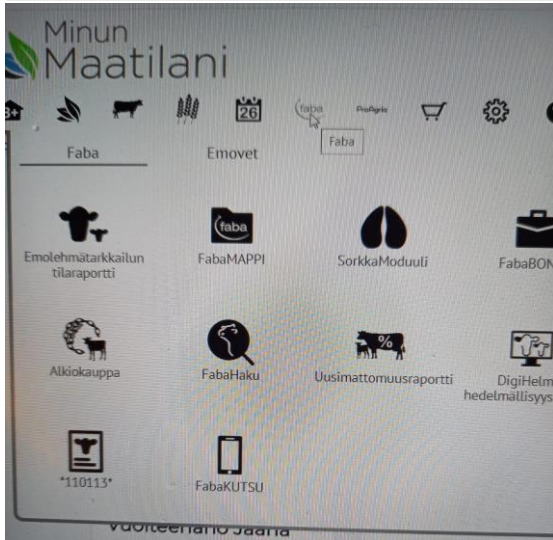

ALKIOKAUPPAAN MM.FI –OHJELMAN KAUTTA

ALKIOKAUPPA

KAIKILLE AVOIN ALKIOKAUPPA

- Alkiokaupasta löytyvät kaikki myynnissä olevat alkiot
- Alkioita voi hakea eri perusteilla
  - Rotu
  - Alkiolajit
  - Varasto

Euroopan maaseudun kehittämisen maatalousrahasto:
Eurooppa investoi maaseutualueisiin

13

Faban
Alkioryhmä
Kiittää!!