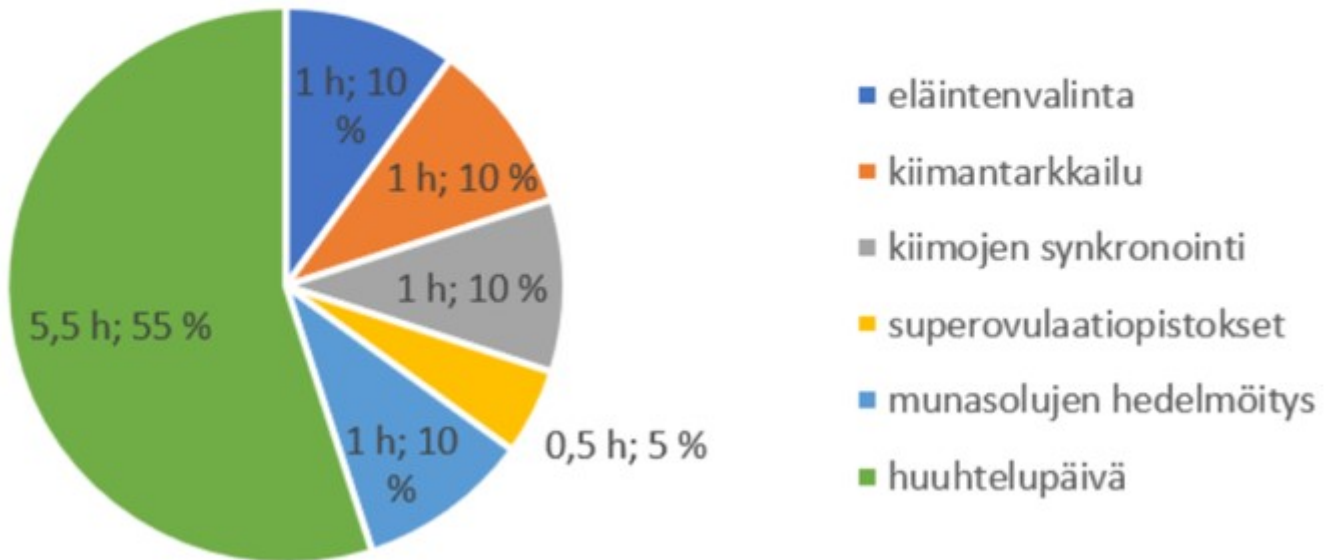

## Huuhtelupäivän työaikabudjetti (h; %)

Aktiivista työaikaa yhteensä n. 5,5 h