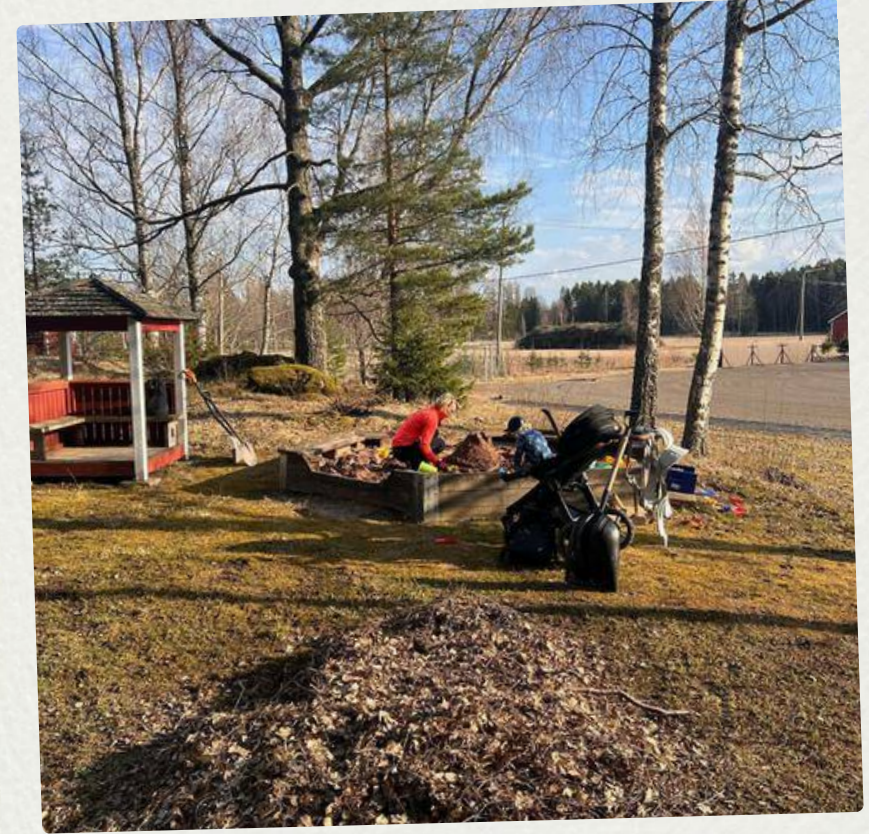

Kellahtilainen

kyläläinen

Tiesitkö..

..että voit joustavasti ja edullisesti vuokrata kylätaloa käyttöösi?